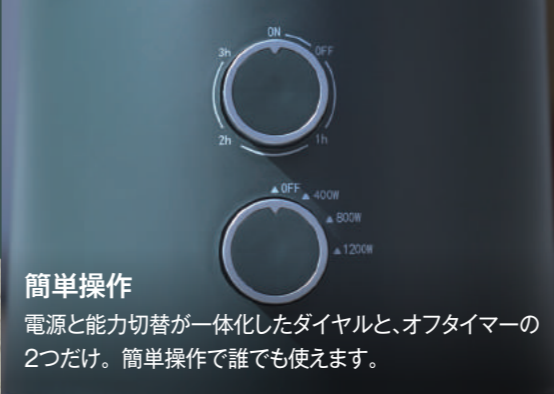

POINT
特長

簡単操作
電源と能力切替が一体化したダイヤルと、オフタイマーの2つだけ。簡単操作で誰でも使えます。

速暖
立ち上がり早いので電源を入れるとすぐに暖まります。

能力切替機能
寒さにあわせて能力を段階的に切替できます。

SCENE
利用シーン紹介

SCENE 1
CAMP
グランピングサイト、オートキャンプ場

冬キャンプにポカポカ! 寒さ対策に。家族や仲間とみんなで囲める遠赤外線ヒーターなので、屋外でも体を芯から集中的に暖めます。