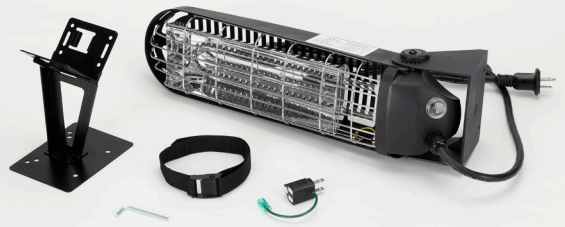

New 「角柱ブラケットセット」が新発売！
オーニングの柱へ設置しやすくなりました！

選べる固定方法

■ベルト固定

付属の結束ベルトを使うので
シーズンオフ時のヒーター
脱着が簡単です。

■ネジ固定

柱のサイズに合わせて固定が
可能です。
※7・8・9cm角柱に対応

■LUC-601A(K)セット メーカー希望小売価格60,000円(税別)

■LUC-1201A(K)セット メーカー希望小売価格69,500円(税別)

セット内容 ○ヒーター:本体[1]、角度調整用六角棒スパン(s4)[1]、
3P→2P変換プラグ[1] ○角柱用ブラケット:本体[1]、結束ベルト[1]、
製品固定ネジ、ナット[各2] ※[]内は個数です

水に濡れても大丈夫！

優れた防塵・
防水性・耐衝撃性

保護等級 IP65 IK07

保護等級IP65の耐塵形、
防噴流形だから、環境に
厳しい屋外使用でも安心(
100V機種:防雨型プラグ付
。200V機種:直結仕様)
耐衝撃保護等級IK7は、
高さ40cmから重さ0.5kgの
物体が落下してくるのに耐
えられる強度

その他オプション

■三脚ポール
SSR-TS

全高
1,929mm
(縮長992mm)

■ポール取付ブラケット
LUC-BRP

取付可能
最大サイズ
φ45mm

ブラケットを使うことで、パラソルや三脚ポール
にも簡単に設置が可能です。

注)周囲とは仕様書等記載の離隔以上の間隔を確保し、
パラソルのキャンバス地は防災品を使用してください。

1年保証

●電源スイッチ、ケーブル 1.9m付 ※100V機種は接地2P防雨型プラグ付(200V機種は直結仕様) ●壁固定ブラケット(本体に取付済)、角度調整用六角棒スナバ(s4)付

■オプション: 三脚ポール SSR-TS /メーカー希望小売価格 20,000円(税抜)、ポール取付ブラケット LUC-BRP /メーカー希望小売価格 5,000円(税抜)

注意 半屋外・屋外の場合はプラグを防雨コンセント等に差し込んで、使用してください。