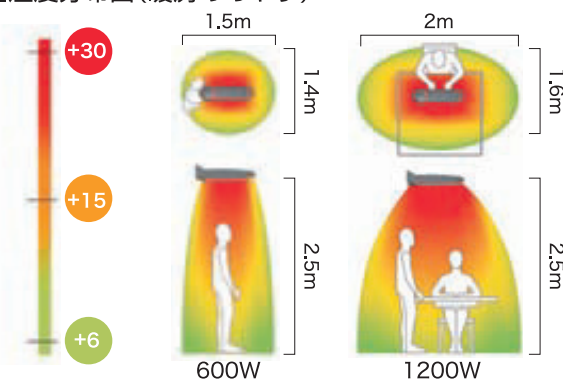

■温度分布図(暖房のめやす) ※イメージのため縮尺などは異なります。

■ 遠赤外線ヒーター LUCCIOLA ルッチョラ (屋内・半屋外・屋外)

型番	定格電圧	消費電力	最大放熱量		外形寸法(本体)mm			質量	メーカー希望小売価格(税抜)		
	ACV		kW	kJ/h	kcal/h	W	H			D	kg
LUC-601A(K)	100	0.6	2,160	516	122	394	92	0.9	53,000円		
LUC-1201A(K)	100	1.2	4,320	1,032		467		1.0	62,500円		
LUC-1202A(K)	単相 200	1.2	4,320	1,032		1.0		62,500円			

●電源スイッチ、ケーブル 1.9m付 ※100V機種は接地2P防雨型プラグ付(200V機種は直結仕様) ●壁固定ブラケット(本体に取付済)、角度調整用六角棒スナバ(s4)付

■オプション: 三脚ポール SSR-TS /メーカー希望小売価格 20,000円(税抜)、ポール取付ブラケット LUC-BRP /メーカー希望小売価格 5,000円(税抜)

注意 半屋外・屋外の場合はプラグを防雨コンセント等に差し込んで、使用してください。

修理依頼、製品・技術に関するお問い合わせ、部品のご購入などは

0120-82-6218 フリーダイヤル(携帯電話も可)

受付時間 / 9:00~17:00 (土・日・祝日、年末年始、GW、夏期休業を除く)

取扱代理店

タカノ株式会社 エクステリア部門

長野営業所 〒399-4117 長野県駒ヶ根市赤穂14-353
TEL: 0265-81-1575 FAX: 0265-81-1576

東京営業所 〒101-0041 東京都千代田区神田須田町1-13-1タカノビル
TEL: 03-3253-4667(代) FAX: 03-5298-6350

大阪営業所 〒531-0072 大阪市北区豊崎3-19-3ピアスタワー10階
TEL: 06-6374-8130 FAX: 06-6374-6131

<https://www.takano-net.co.jp/exterior/>

取扱い店

製造元 **株式会社インターセントラル**

■製品の仕様は予告なく変更する場合がありますのでご了承ください。 ■このカタログの記載内容は2018年10月現在のものです。